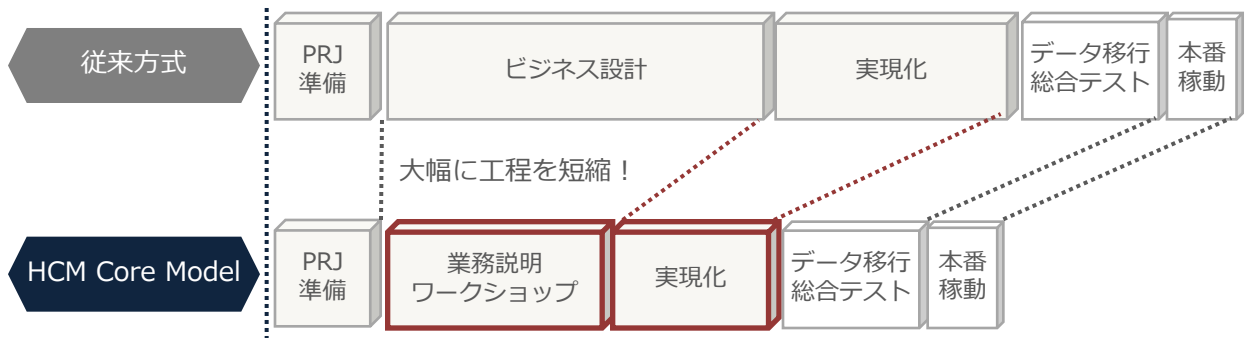

## HCM Core Model テンプレート対象スコープ

HCM Core Model は SAP ERP HCMのスタート地点となるソリューションです。

SAP人事ソリューション全体図

短期導入

低コスト

高品質

## HCM Core Model とは

### SAP® ERP HCM の短期構築を実現します

HCM Core Model は、短期間に低コストで、人事システムを構築するためのツールです。

HCM Core Model 活用により効率的なシステム導入を行い、短期構築を実現します。