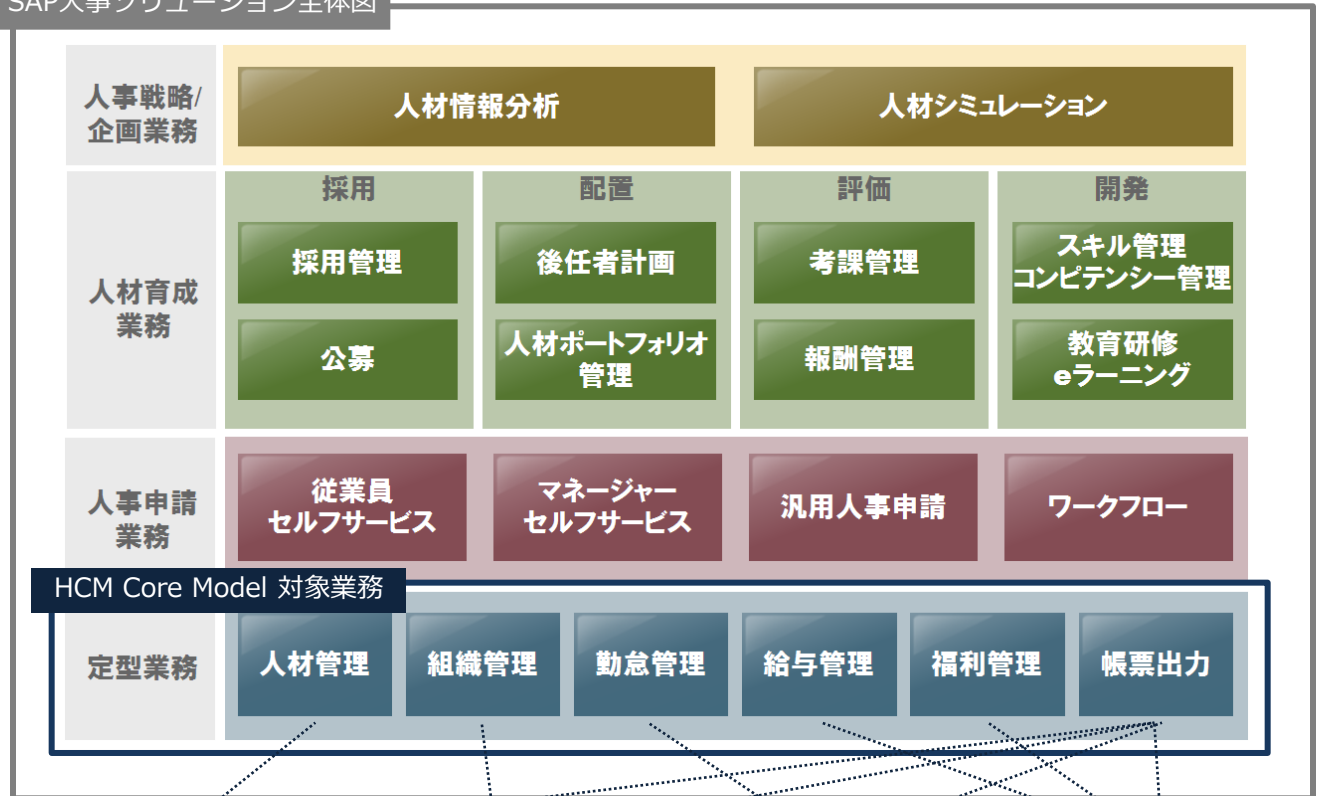

# HCM Core Model

SAP® ERP Human Capital Management 短期導入テンプレート

## HCM Core Model テンプレート対象スコープ

HCM Core Model は SAP ERP HCMのスタート地点となるソリューションです。

SAP人事ソリューション全体図

短期導入

低コスト

高品質

## HCM Core Model とは

### SAP® ERP HCM の短期構築を実現します

HCM Core Model は、短期間に低コストで、人事システムを構築するためのツールです。

HCM Core Model 活用により効率的なシステム導入を行い、短期構築を実現します。